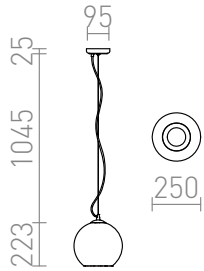

BEAU MONDE 25

Luminaria colgante con pantalla de vidrio soplado a mano. La apariencia de espejo en la pantalla se logra mediante un método especial en el que se aplica una fina capa de metal no transparente al vidrio. Es apropiada para fuentes de luz de bajo consumo mediante el uso del casquillo E27. Las pequeñas burbujas en la superficie de la pantalla son el resultado del proceso de fabricación, no de un defecto.

Precio recomendado EUR con IVA

R10517	BEAU MONDE 25 colgante vidrio tintado de cobre 230V E27 25W	198,00
--------	---	--------

3D model

PDF manual

G13026