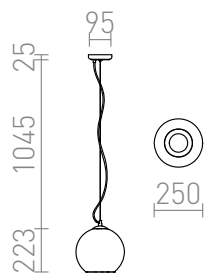

# BEAU MONDE 25

Hängelampe mit handgeblasenem Glasschirm. Das spiegelnde Aussehen des Schirms wird durch ein spezielles Verfahren erreicht, bei dem eine dünne Metallschicht auf das Glas aufgetragen wird. Für Energiesparlampen mit E27-Fassung. Kleine Blasen im Glas sind durch den Herstellungsprozess bedingt, es handelt sich nicht um einen Defekt des Schirms.

EV EUR inkl. MwSt

R10517

BEAU MONDE 25 Pendelleuchte Kupferglas  
230V E27 25W

198,00

3D model

PDF manual

G13026