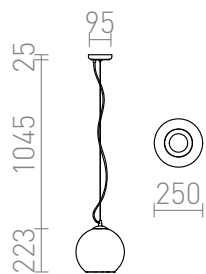

BEAU MONDE 25

Висящо осветително тяло с абажур от ръчно духано стъкло. Огледалният външен вид на абажура се постига по специален начин, като на стъклото се нанася тънък слой метал. За енергоспестяващи светлинни източници с фасунга E27. Малките мехурчета в стъклото възникват в процеса на производство и не са дефект на абажура.

цена на дребно BGN с ДДС

R10517

BEAU MONDE 25 висяща медено стъкло 230V
E27 25W

420,-

3D model

PDF manual

G13026