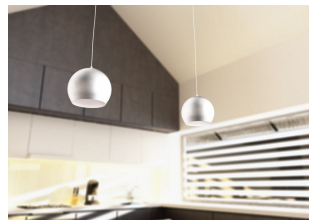

ASTON 28

Corpu de iluminat suspendat din aluminiu cu cablu transparent.
preț recomandat cu amănuntul RON cu TVA inclus

R10515

ASTON 28 suspendat aluminiu 230V E27 42W

320,-

 3D model

 manual

G13026