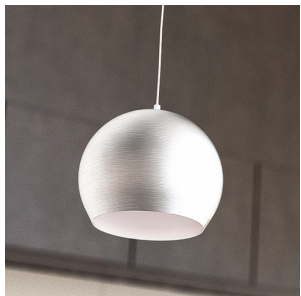

ASTON 28

Corpu de iluminat suspendat din aluminiu cu cablu transparent.
preț recomandat cu amănuntul RON cu TVA inclus

R10515

ASTON 28 suspendat aluminiu 230V E27 42W

320,-

 3D model

 manual

G13026