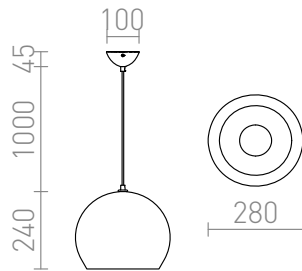

ASTON 28

Corpu de iluminat suspendat din aluminiu cu cablu transparent.
preț recomandat cu amănuntul RON cu TVA inclus

R10515

ASTON 28 suspendat aluminiu 230V E27 42W

320,-

 3D model

 manual

G13026