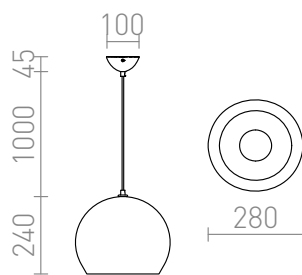

ASTON 28

Candeeiro suspenso de alumínio com um cabo transparente.

Preço recomendado EUR incluindo IVA

R10515	ASTON 28 suspenso alumínio escovado 230V E27 42W	68,00
--------	---	-------

 3D model

 manual

G13026