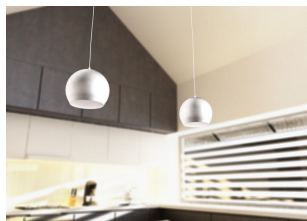

ASTON 28

Candeeiro suspenso de alumínio com um cabo transparente.

Preço recomendado EUR incluindo IVA

R10515	ASTON 28 suspenso alumínio escovado 230V E27 42W	68,00
--------	---	-------

 3D model

 manual

G13026