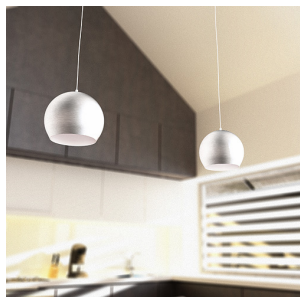

ASTON 28

Candeeiro suspenso de alumínio com um cabo transparente.

Preço recomendado EUR incluindo IVA

R10515	ASTON 28 suspenso alumínio escovado 230V E27 42W	68,00
--------	---	-------

 3D model

 manual

G13026