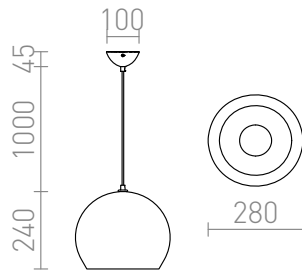

ASTON 28

Hängeleuchte aus Aluminium mit transparentem Kabel.

EV EUR inkl. MwSt

R10515

ASTON 28 Pendelleuchte gebürstetes Aluminium
230V E27 42W

68,00

3D model

100