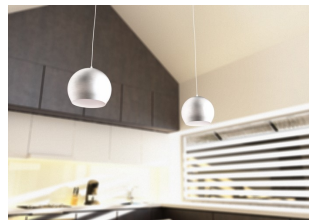

ASTON 28

Hängeleuchte aus Aluminium mit transparentem Kabel.

EV EUR inkl. MwSt

R10515

ASTON 28 Pendelleuchte gebürstetes Aluminium
230V E27 42W

68,00

3D model

100