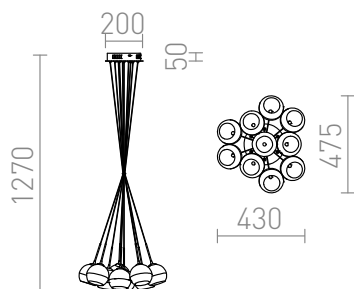

ASTRAL

Corp de iluminat suspendat cu design și abajur de sticlă în două culori. Abajurul poate fi asamblat în mai multe forme. Inelul poate fi folosit pentru a ajusta înclinarea abajurului.

preț recomandat cu amănuntul RON cu TVA inclus

R10513	ASTRAL suspendat sticlă de crom/sticlă transparentă 230V/12V G4 10x20W	2 750,-
R11706	ASTRAL suspendat sticlă de cupru/sticlă transparentă 230V/12V G4 10x20W	3 200,-

 3D model

 manual

G13035