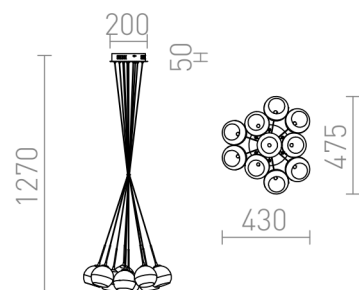

ASTRAL

Luminária suspensa de design elegante com abajures de vidro semi-colorido. Os abajures podem ser montados em várias formas. Um anel decorativo é usado para ajustar o ângulo de inclinação.

Preço recomendado EUR incluindo IVA

| | | |
|--------|--|--------|
| R10513 | ASTRAL suspenso vidro cromado/vidro transparente 230V/12V G4 10x20W | 450,00 |
| R11706 | ASTRAL suspenso vidro tingido de cobre/vidro transparente 230V/12V G4 10x20W | 520,00 |

 3D model

 manual

G13035