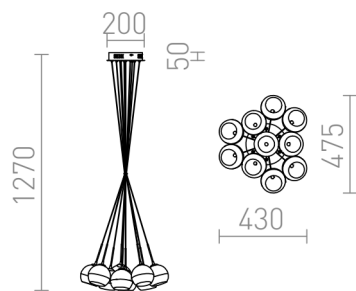

ASTRAL

Lampa wisząca z kloszami z dwukolorowego szkła. Układ kloszy można regulować ozdobnym pierścieniem.

Polecona cena PLN brutto

R10513	ASTRAL wisząca szkło chromowane/szkło przezroczyste 230V/12V G4 10x20W	1 950,-
R11706	ASTRAL wisząca szkło miedziane/szkło przezroczyste 230V/12V G4 10x20W	2 300,-

 3D model

 manual

G13035