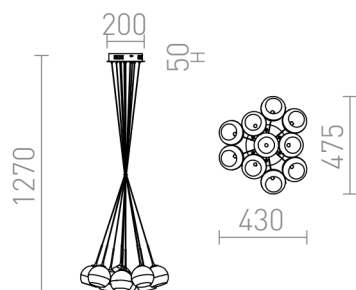

ASTRAL

Elegant ontworpen clusterlamp met bollen van semi-gekleurd glas. De kappen kunnen in verschillende vormen worden gearrangeerd.

adviesverkoopprijs EUR incl. BTW

R10513	ASTRAL hanglamp Chromoglas/Helder glas 230V/12V G4 10x20W	450,00
R11706	ASTRAL hanglamp Koperglas/Helder glas 230V/12V G4 10x20W	520,00

 3D model

 manual

G13035