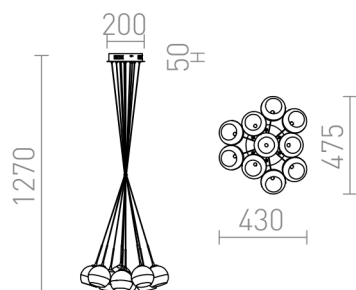

ASTRAL

Elegáns dizájnú függő lámpatest kétszínű üveg búrával. A búrát több formában is össze lehet állítani. Dekoratív gyűrűvel a búra dőlésszöge változtatható.

ajánlott kiskereskedelmi ár HUF áfával

R10513	ASTRAL függő lámpa krómozott üveg/tiszta üveg 230V/12V G4 10x20W	180 600,-
R11706	ASTRAL függő lámpa réz üveg/tiszta üveg 230V/12V G4 10x20W	212 200,-

 3D model

 manual

G13035