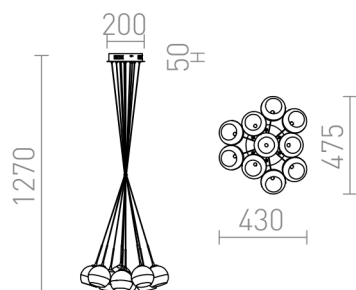

ASTRAL

Elegantisti muotoiltu riippuvalaisin kaksivärisillä lasivarjostimilla. Varjostimia voidaan järjestää eri muotoihin, ja niiden kallistuskulmaa voidaan säätää muovisella vajerikehyksellä.

suositushinta EUR sis. alv

R10513	ASTRAL riippuvalaisin kromilasi/kirkas lasi 230V/12V G4 10x20W	450,00
R11706	ASTRAL riippuvalaisin kuparilasi/kirkas lasi 230V/12V G4 10x20W	520,00

 3D model

 manual

G13035