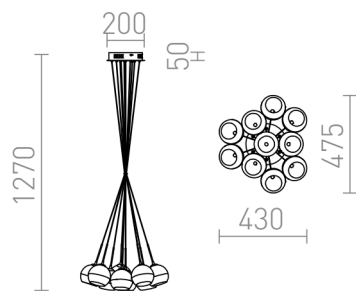

ASTRAL

Designové závěsné svítidlo se stínidly z dvoubarevného skla. Stínidla lze sestavit do více tvarů. Ozdobným kroužkem lze ovlivnit naklonění stínidel.

MOC CZK vč DPH

R10513	ASTRAL závěsná chromované sklo/čiré sklo 230V/12V G4 10x20W	11 800,-
R11706	ASTRAL závěsná měděné sklo/čiré sklo 230V/12V G4 10x20W	13 500,-

 3D model

 manual

G13035