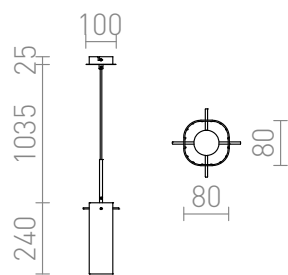

# GIFT

Závesné svietidlo s tienidlom z číreho štruktúrovaného skla. Stropná základňa a úchyty skla sú pochrómované.

MOC EUR vr DPH

R10510

GIFT I závesná číre sklo/chróm 230V E14 42W

88,00

3D model

100