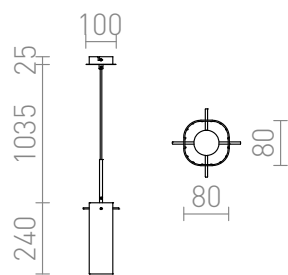

GIFT

Pendel med en skärm av strukturerat klarglas. Takkåpan samt övriga detaljer är i krom.

RP SEK inkl. MOMS

R10510

GIFT I pendel klarglas/krom 230V E14 42W

980,-

3D model

PDF manual