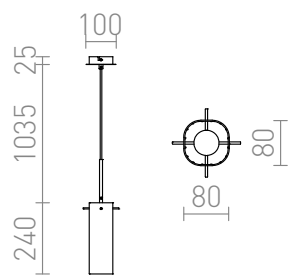

GIFT

Závěsné svítidlo se stínidlem z čírého strukturovaného skla s pochromovanými doplňky.

MOC CZK vč DPH

R10510

GIFT I závěsná čiré sklo/chrom 230V E14 42W

1 950,-

 3D model

100

0,82

 manual

G11849