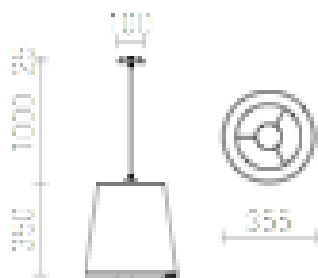

ASPRO

Corp de iluminat suspendat cu abajur textil.

preț recomandat cu amănuntul RON cu TVA inclus

R10507

ASPRO suspendat negru crom 230V E27 42W

420,-

3D model

100