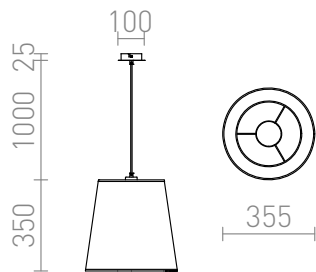

# ASPRO

Suspension avec abat-jour en textile.

Prix de vente conseillé EUR TTC

**R10507**

ASPRO suspension noir chrome 230V E27  
42W

**68,00**

3D model

100