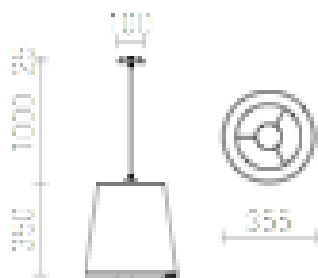

# ASPRO

Luminaria colgante con pantalla textil.

Precio recomendado con IVA

R10507

ASPRO colgante negro cromo 230V E27 42W

68,00

3D model

manual