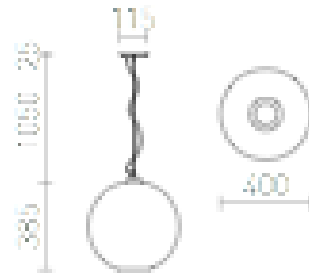

BISOU

Luminária suspensa com abajur de vidro transparente e acessórios cromados. Para fontes de luz eficientes em energia com casquilho E27. Pequenas bolhas no vidro são causadas pelo processo de produção e não

Preço recomendado incluindo IVA

R10506

BISOU 40 suspenso vidro transparente/cromo
230V E27 25W

380,00

3D model

PDF manual

G13461