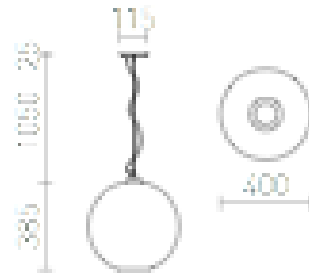

BISOU

Lampa wisząca z kloszem z przezroczystego z ręcznie dmuchanego szkła. Sufitowa podstawa i uchwyt lampy są chromowane. Lampa jest przeznaczona na energooszczędne źródła światła z gwintem E27. Małe

Polecona cena PLN brutto

R10506

BISOU 40 wisząca szkło przezroczyste/chrom
230V E27 25W

1 850,-

3D model

PDF manual

G13461