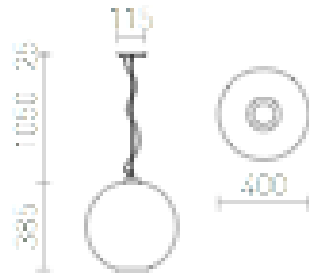

# BISOU

Hanglamp met kap van handgeblazen glas en chromen details. Geschikt voor energiebesparende lichtbronnen met E27 fitting. De kleine luchtbelletjes in het glas zijn het resultaat van het productieproces en zijn

adviesverkoopprijs EUR incl. BTW

R10506

BISOU 40 hanglamp Helder glas/Chroom 230V  
E27 25W

380,00

3D model

PDF manual

G13461