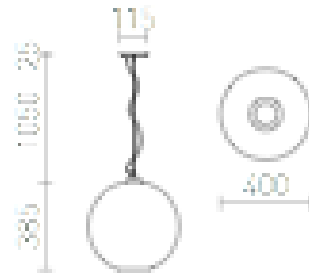

BISOU

Závěsné svítidlo se stínidlem z ručně foukaného čirého skla a chromovými doplňky. Pro úsporné světelné zdroje s patičí E27. Drobné bublinky ve skle jsou způsobeny výrobním procesem, nejedná se o vadu stínidla.

MOC CZK vč DPH

R10506

BISOU 40 závěsná čiré sklo/chrom 230V E27
25W

9 600,-

3D model

PDF manual

G13461