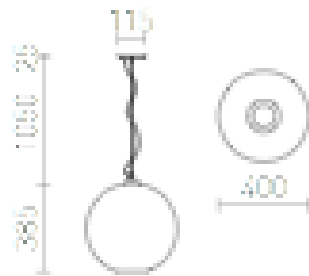

# BISOU

Висящо осветително тяло с ръчно издухано прозрачно стъкло и хромирани аксесоари. За енергоспестяващи светлинни източници с фасунга E27. Малките мехурчета в стъклото възникват в процеса на

цена на дребно BGN с ДДС

R10506

BISOU 40 висяща прозрачно стъкло/хром 230V  
E27 25W

750,-

3D model

PDF manual

G13461