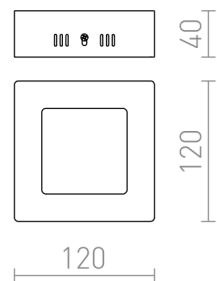

SLENDER SQ 12 PLAFONNIER

LED 6W 540 lm Ra 80

Luminaire LED plat à diodes électroluminescentes pour montage en surface.

Prix de vente conseillé EUR TTC

R11284

SLENDER SQ 12 montage en surface nickel mat
230V LED 6W 3000K

4,00

3D model

PDF manual

.ies data