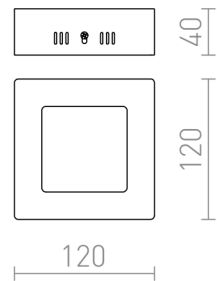

SLENDER SQ 12 EN SUPERFICIE

LED 6W 540 lm Ra 80

Plafón LED fino montado en superficie.

Precio recomendado EUR con IVA

R11284

SLENDER SQ 12 montadas en superficie níquel
mate 230V LED 6W 3000K

4,00

3D model