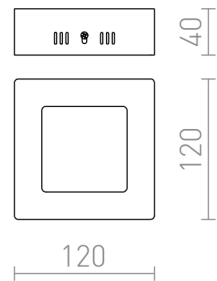

SLENDER SQ 12 МОНТАЖНА

LED 6W 540 lm Ra 80

Плоско LED осветително тяло за повърхностен монтаж.

цена на дребно BGN с ДДС

R11284

SLENDER SQ 12 повърхностен монтаж
матиран никел 230V LED 6W 3000K

7,2,-

3D model