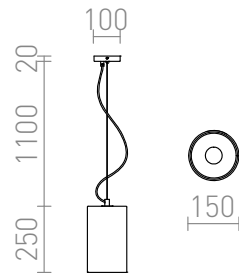

GIO

Pendel med en skärm av massivt glas och detaljer i matt nickel.

RP SEK inkl. MOMS

R10503

GIO pendel satinerat glas 230V E27 42W

200,-

3D model

PDF manual