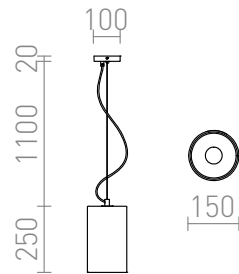

GIO

Corp de iluminat suspendat cu abajur de sticlă solidă cu accesorii din nichel mat.

preț recomandat cu amănuntul RON cu TVA inclus

R10503

GIO suspendat sticlă satinată 230V E27 42W

100,-

3D model

manual