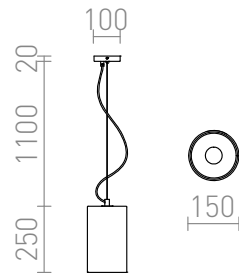

GIO

Luminária suspensa com abajur de vidro maciço e acessórios em níquel mate.

Preço recomendado incluindo IVA

R10503

GIO suspenso vidro acetinado 230V E27 42W

20,00

3D model

PDF manual