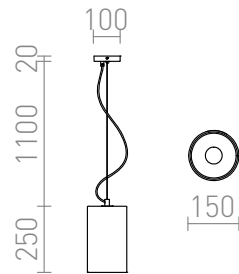

# GIO

Apparecchio a sospensione con paralume in vetro massiccio con accessori in nichel opaco.

PVC EUR IVA inclusa

R10503

GIO a sospensione vetro satinato 230V E27 42W

20,00

3D model

110