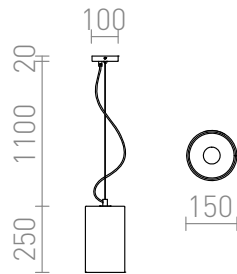

GIO

Висящо осветително тяло с абажур от плътно стъкло с асексоари от матов никел.

цена на дребно BGN с ДДС

R10503

GIO висяща сатенено стъкло 230V E27 42W

40,-

3D model

110