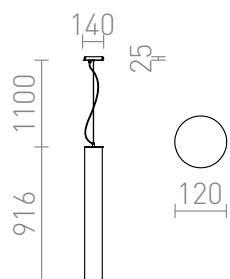

TOMBA

Lampa wisząca szklana z chromowanymi elementami na trzy świetłówki liniowe.

Polecona cena PLN brutto

R10501

TOMBA wisząca szkło opalowe/chrom 230V G5
3x21W

1 200,-

 3D model

 110

 5,2

 manual

T5