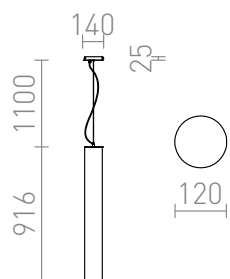

TOMBA

Glazen cilindervormige hanglamp met details van chroom voor drie lineaire tl-lampen.
adviesverkoopprijs EUR incl. BTW

R10501

TOMBA hanglamp Opaalglas/Chroom 230V G5
3x21W

278,00

3D model

110

5,2