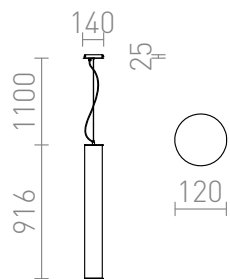

# TOMBA

Luminaria colgante cilíndrica de cristal, con accesorios cromados para tres lámparas fluorescentes lineales.

Precio recomendado EUR con IVA

R10501	TOMBA colgante vidrio de ópalo/cromo 230V G5 3x21W	278,00
--------	---	--------

3D model

110

5,2

PDF manual

T5