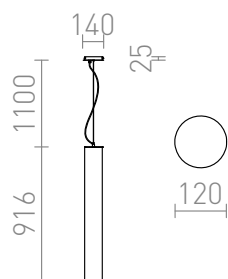

# TOMBA

Hängende zylindrische Glasleuchte mit verchromtem Zubehör für drei lineare Leuchtstofflampen.

EV EUR inkl. MwSt

R10501

TOMBA Pendelleuchte Opalglas/Chrom 230V G5  
3x21W

278,00

 3D model

 110