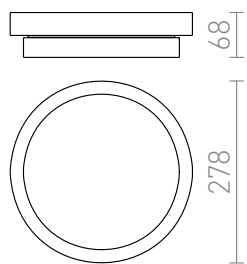

GORRA

Plafondlamp geschikt voor vochtige ruimtes. De opalen lampenkap afmetingen zijn: \varnothing /H 24/3 cm.
adviesverkoopprijs EUR incl. BTW

IP44

R10500	GORRA plafondlamp Chrom 230V E14 2x40W IP44	88,00
R12048	GORRA plafondlamp Mat Nikkel 230V E14 2x40W IP44	88,00