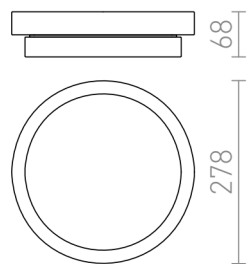

GORRA

Párás környezetbe alkalmas mennyezeti lámpatest. A lámpabúra opál üveg, méretei \varnothing/V 24/3 cm.

ajánlott kiskereskedelmi ár HUF áfával

R10500	GORRA mennyezeti lámpa króm 230V LED E14 2x6W IP44	32 000,-
R12048	GORRA mennyezeti lámpa matt nikkel 230V LED E14 2x6W IP44	26 800,-

IP44

3D model

PDF manual

G11849