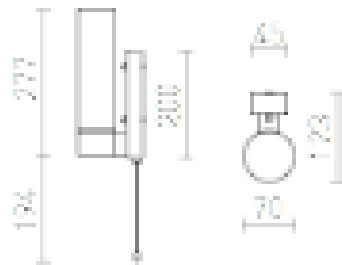

CACHA I

Lampa łazienkowa ścienna z kloszem z opalowego szkła i chromowaną podstawą. Oprawa posiada włącznik sznurkowy w dolnej części podstawy.

Polecona cena PLN brutto

R10497

CACHA I chrom 230V E27 20W IP44

380,-

IP44

 3D model

 manual

G12985