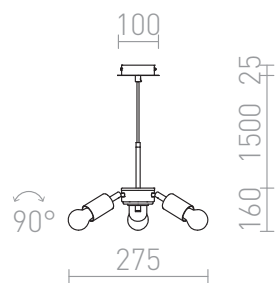

TRIX

Závesná sada s tromi päticami, ktoré sú náklonné v uhle 90°. Vhodné pre tienidlá: DOUBLE 55/30, ASPRO 55/30, RON 55/30, RON 60/19, TEMPO 50/19

MOC EUR vr DPH

R10615	TRIX závesná sada chróm 230V LED E27 3x15W	88,00
--------	---	-------

180

90°

1,2

 3D model

 manual

G13026