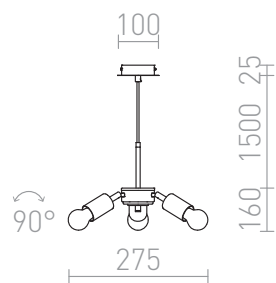

TRIX

Set de agățat cu trei dulii, care sunt înclinate la 90 °. Abajur potrivit: DOUBLE 55/30, ASPRO 55/30, RON 55/30, RON 60/19, TEMPO 50/19.

preț recomandat cu amănuntul RON cu TVA inclus

R10615

TRIX set suspendat crom 230V LED E27 3x15W

450,-

 3D model

 manual

G13026