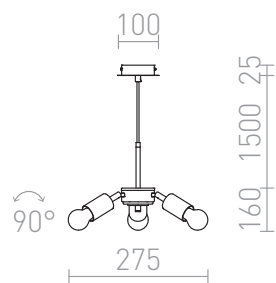

3D model

manual

G13026