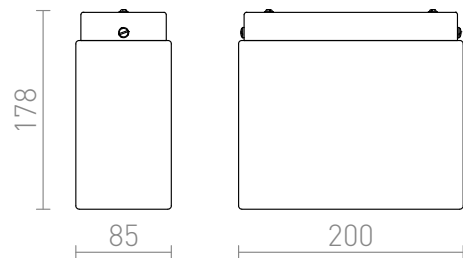

# ARANA КВАДРАТНА

Правоъгълно таванно осветително тяло с матово-никелова основа и абажур от матирано стъкло.  
цена на дребно BGN с ДДС

R10498

ARANA SQ повърхностен монтаж матиран  
никел 230V E14 2x30W

40,-