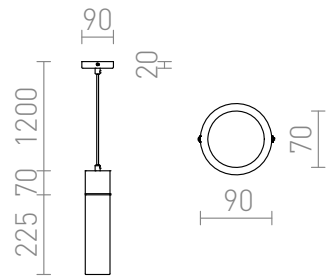

EIGHT RIIPPUVALAISIN

Riippuvalaisin opaalilasikuvulla ja kromiyksityiskohdilla.
suositushinta EUR sis. alv

R10493

EIGHT riippuvalaisin opaalilasi/kromi 230V E27
28W

129,00

3D model

PDF manual

G13155