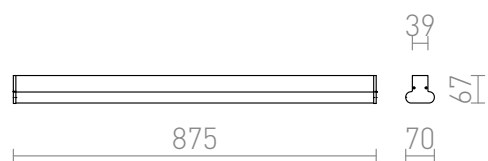

3D model

manual

T5