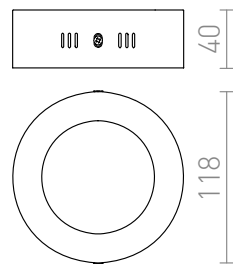

# SLENDER R 12 EM SUPERFÍCIE

**LED 6W 540 lm Ra 80**

Luminária LED fina montada em superfície.

Preço recomendado incluindo IVA

**R11281**

SLENDER R 12 montado em superfície  
níquel mate 230V LED 6W 3000K

**16,50**

[3D model](#)

[manual](#)

[.ies data](#)