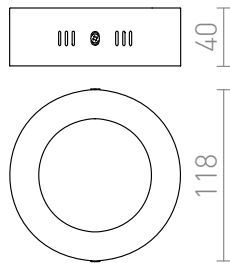

SLENDER R 12 opbouwlamp

LED 6W 540 lm Ra 80

Vlakke opbouw LED.
adviesverkoopprijs EUR incl. BTW

R11281

SLENDER R 12 opbouwlamp Mat Nikkel 230V
LED 6W 3000K

17,00

3D model

PDF manual