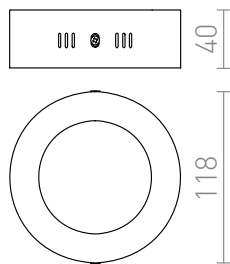

SLENDER R 12 MONTAZNA

LED 6W 540 lm Ra 80

Ravna zidna LED svjetiljka.

Preporučena cena EUR s PDV-OM

R11281

SLENDER R 12 montažna mat nikl 230V LED
6W 3000K

17,00

3D model