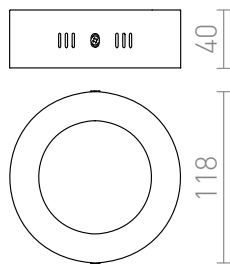

3D model

PDF manual

.ies data