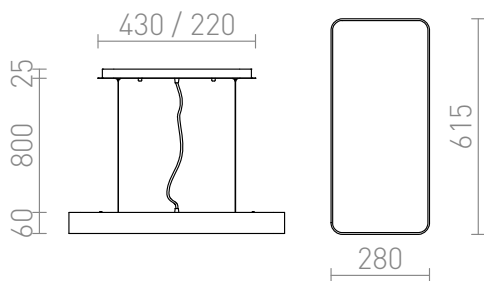

MENSA RC SUSPENDAT

LED 36W 2300 lm Ra 80

Corp de iluminat suspendat cu LED diode cu ramă din aluminiu vopsită alb. Difuzorul din policarbonat alb mat.
preț recomandat cu amănuntul RON cu TVA inclus

R10584

**MENSA RC suspendat alb 230V LED 36W
3000K**

720,-

3D model

80

4,545

PDF manual